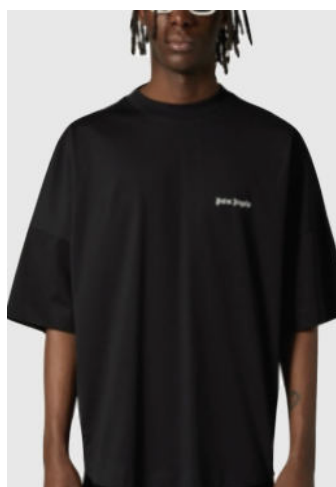

HIPPIE CLASSIC T-SHIRT
SIZE : S,M,L,XL
THB 13,900

SUNSETS PALM ANGELS T-SHIRT
SIZE : S,M,L,XL
THB 13,900

CLASSIC LOGO SLIM T-SHIRT
SIZE : XS,S,M,L,XL,XXL
THB 16,900

CLASSIC LOGO SLIM T-SHIRT
SIZE : XS,S,M,L,XL,XXL
THB 16,900

EMBROIDERED LOGO SLIM T-SHIRT
SIZE : S,M,L,XL,XXL
THB 17,900

EMBROIDERED LOGO SLIM POCKET T-SHIRT
SIZE : S,M,L,XL,XXL
THB 18,900

EMBROIDERED LOGO OVER T-SHIRT
SIZE : XXS,XS,S,M,L,XL
THB 21,900

EMBROIDERED LOGO OVER T-SHIRT
SIZE : S,M,L
THB 21,900