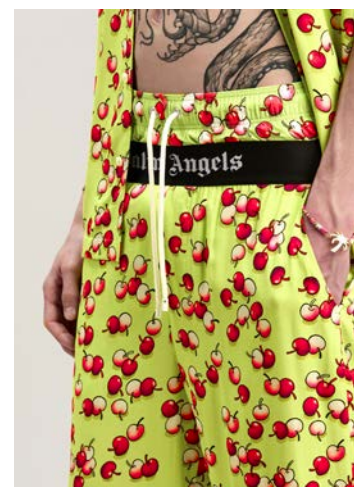

**CLASSIC LOGO CHINO PANTS**  
SIZE : 44, 46, 48  
THB 18,900

**CLASSIC LOGO CHINO PANTS**  
SIZE : 42, 44, 46, 48  
THB 18,900

**CHERRIES SHIRT**  
SIZE : 42,44,46  
THB 25,500

**CHERRIES PAJAMA PANTS**  
SIZE : M,L  
THB 26,500