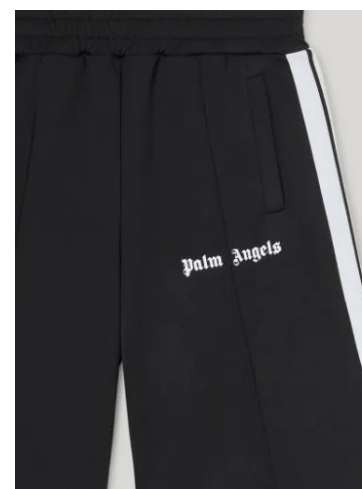

CLASSIC TRACK SHORTS
SIZE : XXS,XS,S,M,L,XL
THB 13,500