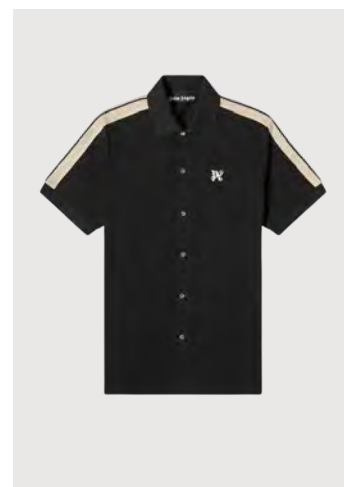

CLASSIC LOGO TRIPACK TEE
SIZE : S,M,L,XL,XXL
THB 23,900

LOGO SLIM TEE
SIZE : XS,S,M,L,XL,XXL
THB 17,900

LOGO SLIM TEE
SIZE : XS,S,M,L,XL,XXL
THB 17,900

CLASSIC LOGO POLO
SIZE : S,M,L,XL
THB 20,900

MONOGRAM TRACK POLO
SIZE : L
THB 30,900