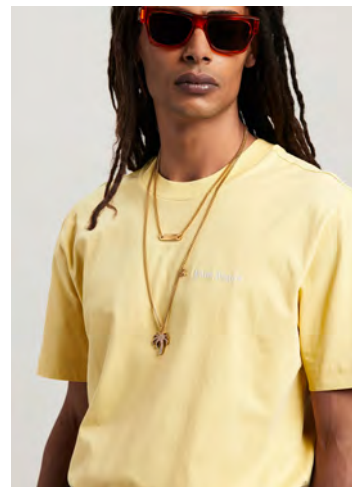

PALM DREAM TEE
SIZE : S,M,L,XL
THB 13,900

PALM OASIS TEE
SIZE : S,M,L,XL
THB 13,900

I AM LOST TEE
SIZE : XS,S,M,L,XL,XXL
THB 15,900

I AM LOST HOODY
SIZE : S,M,L
THB 23,900

CLASSIC LOGO TRIPACK TEE
SIZE : S,M,L,XL,XXL
THB 23,900

CLASSIC LOGO TRIPACK TEE
SIZE : S,M,L,XL,XXL
THB 23,900

LOGO SLIM TEE
SIZE : XS,S,M,L,XL,XXL
THB 17,900

LOGO SLIM TEE
SIZE : XS,S,M,L,XL,XXL
THB 17,900

CLASSIC LOGO POLO
SIZE : S,M,L,XL
THB 20,900

MONOGRAM TRACK POLO
SIZE : L
THB 30,900