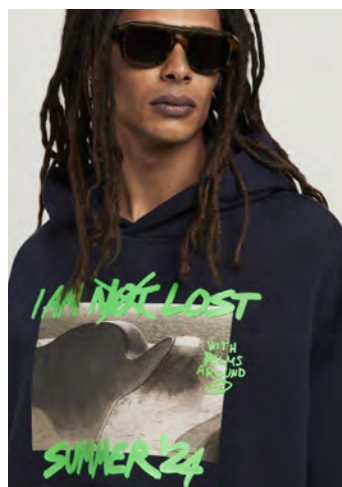

THE PALM TEE
SIZE : XS,S,M,L,XL,XXL
THB 11,900

THE PALM TEE
SIZE : S,M,L
THB 12,900

THE PALM TEE
SIZE : S,M,L
THB 11,900

SEASONAL LOGO TEE
SIZE : XS,S,M,L,XL,XXL
THB 12,900

SEASONAL LOGO TEE
SIZE : XS,S,M,L,XL,XXL
THB 12,900

PALM DREAM TEE
SIZE : S,M,L,XL
THB 13,900

PALM OASIS TEE
SIZE : S,M,L,XL
THB 13,900

I AM LOST TEE
SIZE : XS,S,M,L,XL,XXL
THB 15,900

I AM LOST HOODY
SIZE : S,M,L
THB 23,900

CLASSIC LOGO TRIPACK TEE
SIZE : S,M,L,XL,XXL
THB 23,900