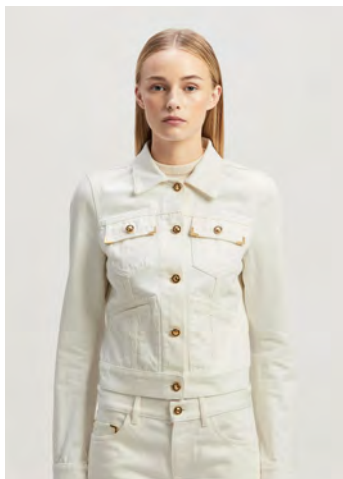

MONOGRAM STUD SWEATER
SIZE : XS,S
THB 41,900

MONOGRAM STUD ZIP SWEATER
SIZE : XS,M
THB 51,900

MONOGRAM HOODIE
SIZE : XS,S
THB 28,900

MONOGRAM SWEATSHORTS
SIZE : XS,S
THB 16,900

MONOGRAM JACQUARD SWEATER
SIZE : XS,S,M
THB 35,900

MONOGRAM JACQUARD STRAPS DRESS
SIZE : XXS,S
THB 32,500

MONOGRAM JACQUARD MINI DRESS
SIZE : XXS,XS,S
THB 39,900

MONOGRAM JACQUARD MINI DRESS
SIZE : XXS,XS,S
THB 39,900

MONOGRAM JACQUARD OPEN BACK DRESS
SIZE : XS,S
THB 59,500