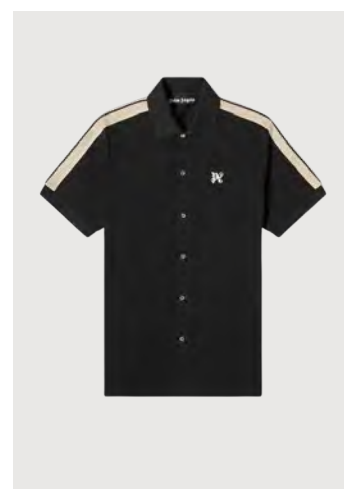

CLASSIC LOGO TRIPACK TEE
SIZE : S,M,L,XL,XXL
THB 23,900

LOGO SLIM TEE
SIZE : XS,S,M,L,XL,XXL
THB 17,900

LOGO SLIM TEE
SIZE : XS,S,M,L,XL,XXL
THB 17,900

CLASSIC LOGO POLO
SIZE : S,M,L,XL
THB 20,900

MONOGRAM TRACK POLO
SIZE : L
THB 30,900