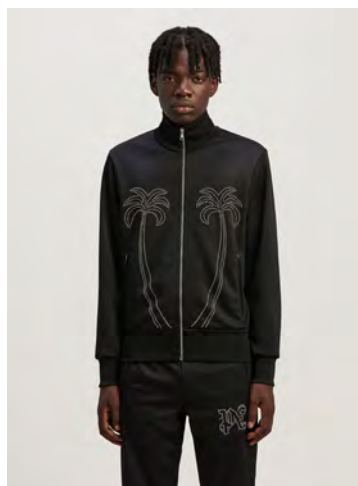

MILANO STUD TRACK JACKET
SIZE : M
THB 51,500