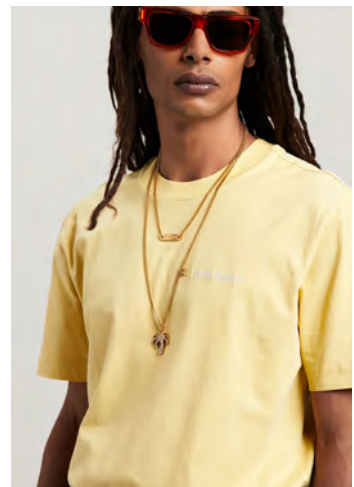

PALM DREAM TEE
SIZE : S,M,L,XL
THB 13,900

PALM OASIS TEE
SIZE : S,M,L,XL
THB 13,900

I AM LOST TEE
SIZE : XS,S,M,L,XL,XXL
THB 15,900

I AM LOST HOOD HOODIE
SIZE : S,M,L
THB 23,900

CLASSIC LOGO TRIPACK TEE
SIZE : S,M,L,XL,XXL
THB 23,900

CLASSIC LOGO TRIPACK TEE
SIZE : S,M,L,XL,XXL
THB 23,900

LOGO SLIM TEE
SIZE : XS,S,M,L,XL,XXL
THB 17,900

LOGO SLIM TEE
SIZE : XS,S,M,L,XL,XXL
THB 17,900

CLASSIC LOGO POLO
SIZE : S,M,L,XL
THB 20,900

MONOGRAM TRACK POLO
SIZE : L
THB 30,900