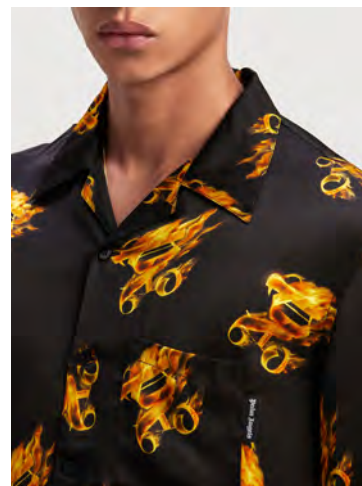

BURNING MONOGRAM TEE
SIZE : XS,S,M,L,XL,XXL
THB 17,900

MONOGRAM TEE
SIZE : XS,S,M,L,XL,XXL
THB 17,900

BURNING MONOGRAM CREWNECK
SIZE : XS,S,M,L
THB 19,900

BURNING MONOGRAM SHIRT
SIZE : 46,48,50,54
THB 23,900