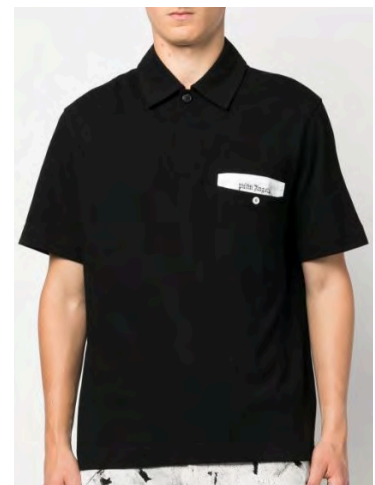

EMBROIDERED LOGO SLIM POCKET T-SHIRT
SIZE : S,L,XL,XXL
THB 18,900 / **NOW THB 9,450**

EMBROIDERED LOGO SLIM T-SHIRT
SIZE : XL
THB 17,900 / **NOW THB 8,950**

EMBROIDERED LOGO SLIM T-SHIRT
SIZE : M,XL
THB 17,900 / **NOW THB 8,950**

EMBROIDERED LOGO OVER T-SHIRT
SIZE : L
THB 21,900 / **NOW THB 10,950**

EMBROIDERED LOGO OVER T-SHIRT
SIZE : XXS,S,M,XL
THB 21,900 / **NOW THB 10,950**

SARTORIAL TAPE CLASSIC BLAZER
SIZE : 44,46
THB 65,500/ **NOW THB 32,750**

SARTORIAL TAPE WORK VEST
SIZE : M
THB 32,500/ **NOW THB 16,250**

SARTORIAL TAPE BUTTON POLO
SIZE : S
THB 20,900 / **NOW THB 10,450**

SARTORIAL TAPE BUTTON POLO
SIZE : XS,S,M,L
THB 20,900/ **NOW THB 10,450**