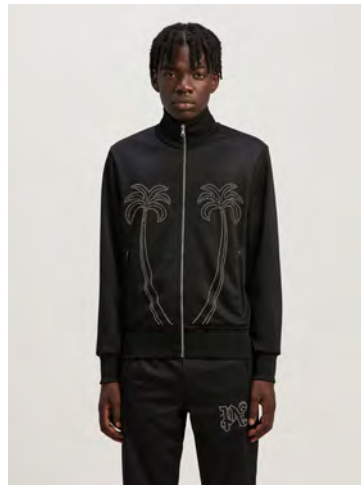

MILANO STUD CREW
SIZE : S,L
THB 27,900 / **NOW THB 22,320**

MONOGRAM STUD HOODIE
SIZE : S,M,L
THB 31,500 / **NOW THB 25,200**

MONOGRAM STUD CLASSIC TEE
SIZE : M,L,XL,XXL
THB 19,900 / **NOW THB 15,920**

MONOGRAM STUD CLASSIC TEE
SIZE : S,M,L,XL,XXL
THB 19,900 / **NOW THB 15,920**

MONOGRAM JACQUARD SWEATER
SIZE : S,M,L
THB 36,500 / **NOW THB 29,200**

MILANO STUD TRACK JACKET
SIZE : M
THB 51,500 / **NOW THB 41,200**

BACK FOGGY PA HOODIE
SIZE : M,L
THB 23,500 / **NOW THB 18,800**

MONOGRAM STUD SWEATSHORTS
SIZE : XXS,XS,S
THB 26,500 / **NOW THB 21,200**