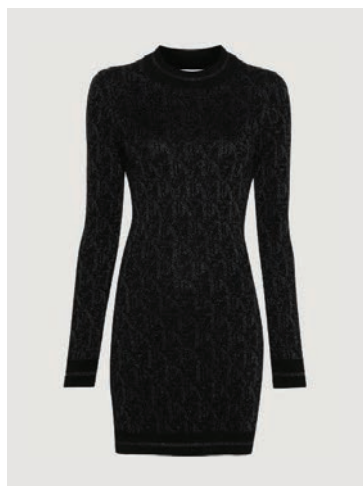

MONOGRAM JACQUARD KNIT PANTS
SIZE : XXS,XS,S
THB 41,900 / **NOW THB 20,950**

MONOGRAM JQRD KNIT WIDE PANTS
SIZE : S
THB 56,500 / **NOW THB 28,250**

MONOGRAM JACQUARD STRAPS DRESS
SIZE : XXS,S
THB 32,500 / **NOW THB 16,250**

MONOGRAM JACQUARD MINI DRESS
SIZE : XXS,XS
THB 39,900 / **NOW THB 19,950**

MONOGRAM JACQUARD MINI DRESS
SIZE : XXS,XS,S
THB 39,900 / **NOW THB 19,950**

MONOGRAM JACQUARD OPEN BACK DRESS
SIZE : XS,S
THB 59,500 / **NOW THB 29,750**