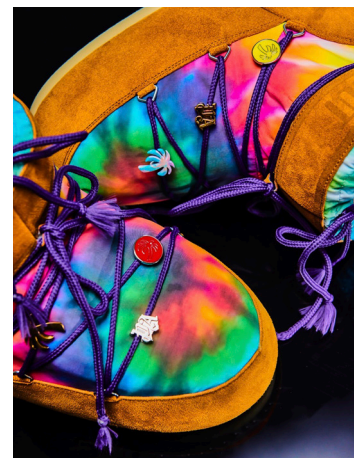

**SAVE THE OCEAN BOTTLE**  
**ONE SIZE**  
**THB 5,900**

PA BEAR KEYCHAIN  
ONE SIZE  
THB 6,000

**PALM ANGELS BEAR**  
**ONE SIZE**  
**THB 11,900**

**MOONBOOT X PALM ANGELS**  
SIZE : 42/4  
THB 21,900