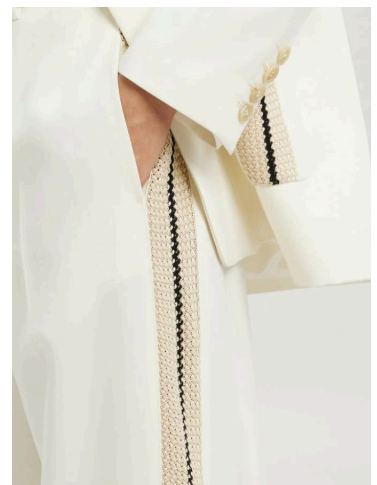

**MIAMI BLAZER**  
**SIZE : 36,38**  
**THB 46,500**

**MIAMI SUIT PANTS**  
**SIZE : 36,38**  
**THB 24,900**

**KNIT TAPE BLAZER**  
**SIZE : 36,38**  
**THB 46,500**

**KNIT TAPE SUIT PANTS**  
**SIZE : 36,38**  
**THB 27,900**