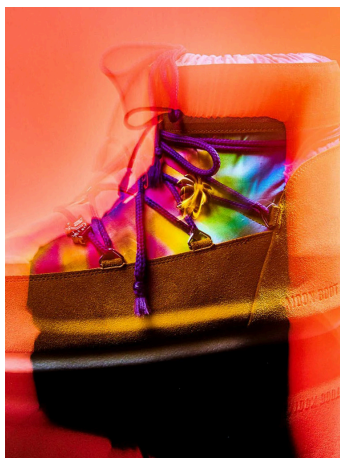

**SAVE THE OCEAN BOTTLE**  
**ONE SIZE**  
**THB 5,900**

PA BEAR KEYCHAIN  
ONE SIZE  
THB 6,000

**PALM ANGELS BEAR**  
**ONE SIZE**  
**THB 11,900**

**MOONBOOT X PALM ANGELS**  
SIZE : 42/4  
THB 21,900