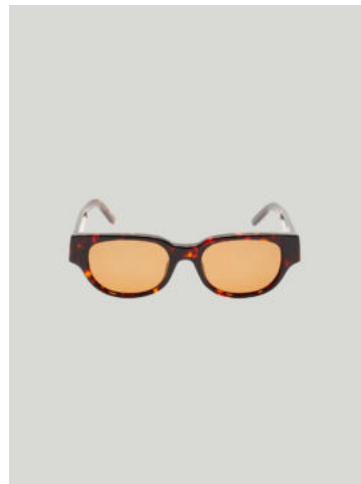

**LOSANGELES SUNGLASSES PINK BROWN**  
**THB 16,500**

**LOSANGELES SUNGLASSES CREAM BROWN  
THB 16,500**

**LOSANGELES SUNGLASSES HAVANA DARK GREY  
THB 16,500**

**EMPIRE SUNGLASSES**  
**THB 12,900**

Palm Angels

**PALM SUNGLASSES BLACK DARK GRAY**  
**THB 12,900**

**PALM SUNGLASSES HAVANA DARK GRAY**  
**THB 12,900**

Palm Angels

Palm Angels

**NEWPORT SUNGLASSES BLACK DARK GRAY**  
**THB 11,500**

**NEWPORT SUNGLASSES HAVANA GREEN**  
**THB 11,500**

Palm Angels

Angels

**REDONDO SUNGLASSES BLACK DARK GRAY  
THB 11,500**

**REDONDO SUNGLASSES HAVANA BROWN  
THB 11,500**

**SIERRA SUNGLASSES BLACK DARK GRAY**  
**THB 12,900**