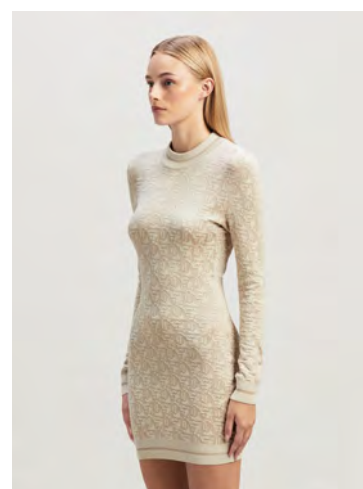

**MONOGRAM JACQUARD STRAPS DRESS**  
SIZE : XXS,S  
THB 32,500

**MONOGRAM JACQUARD MINI DRESS**  
SIZE : XXS,XS,S  
THB 39,900

**LOGO RIB DRESS**  
SIZE : XXS,XS,S  
THB 22,900

**CLASSIC LOGO RIB TOP**  
SIZE : M  
THB 10,900