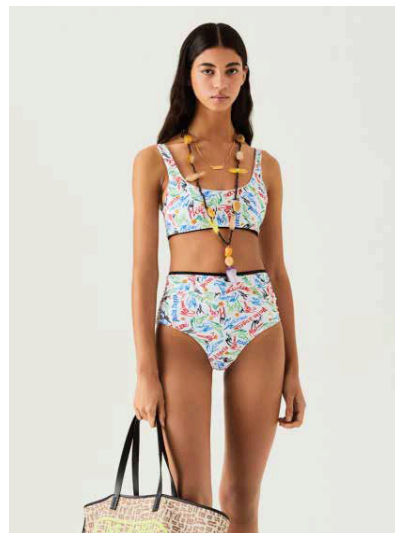

SPORT CROPPED T-SHIRT  
SIZE : M  
11,500

HERITAGE CROPPED T-SHIRT  
SIZE : XS,M,L  
12,500

SPORT LOOSE T-SHIRT  
SIZE : M,L  
15,900

SPORT CREW  
SIZE : S,M,L  
24,500

SPORT SWEATPANTS  
SIZE : S,M,L  
23,500

**SPORT T-SHIRT DRESS**  
SIZE : XS,S,M,L  
22,500

**SPORT SWEATSHORTS**  
SIZE : S,M  
21,500

**LUREX OP BATHINGS**  
SIZE : S,M,L  
17,900

**KNITTED DRESS**  
SIZE : S,M,L  
24,900

**KNITTED SHIRT**  
SIZE : S  
35,900

**KNITTED PANTS**  
SIZE : XS,S,M,L  
26,900

LUREX CULOTTES  
SIZE : S,L  
8,500

BOWLING SHIRT  
SIZE : 36,38  
17,900

SCRIBBLE BIKINI TOP    SCRIBBLE BRIEFS  
SIZE : S,M                      SIZE : S,M  
8,500                              8,500