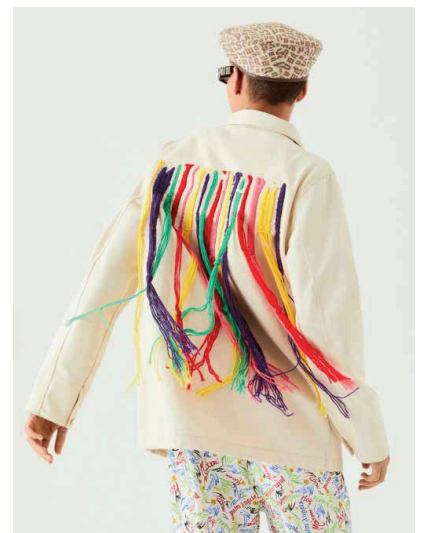

**MISSONI**  
*Handprint*  
*Angels*

SPORT LOOSE T-SHIRT  
SIZE : L,XL  
15,900

SPORT T-SHIRT  
SIZE : S,M,L,XL  
12,500

SPORT T-SHIRT  
SIZE : S,M  
12,500

HERITAGE T-SHIRT  
SIZE : S  
11,500

MELTED LOGO DENIMJACKET  
SIZE : M  
38,500